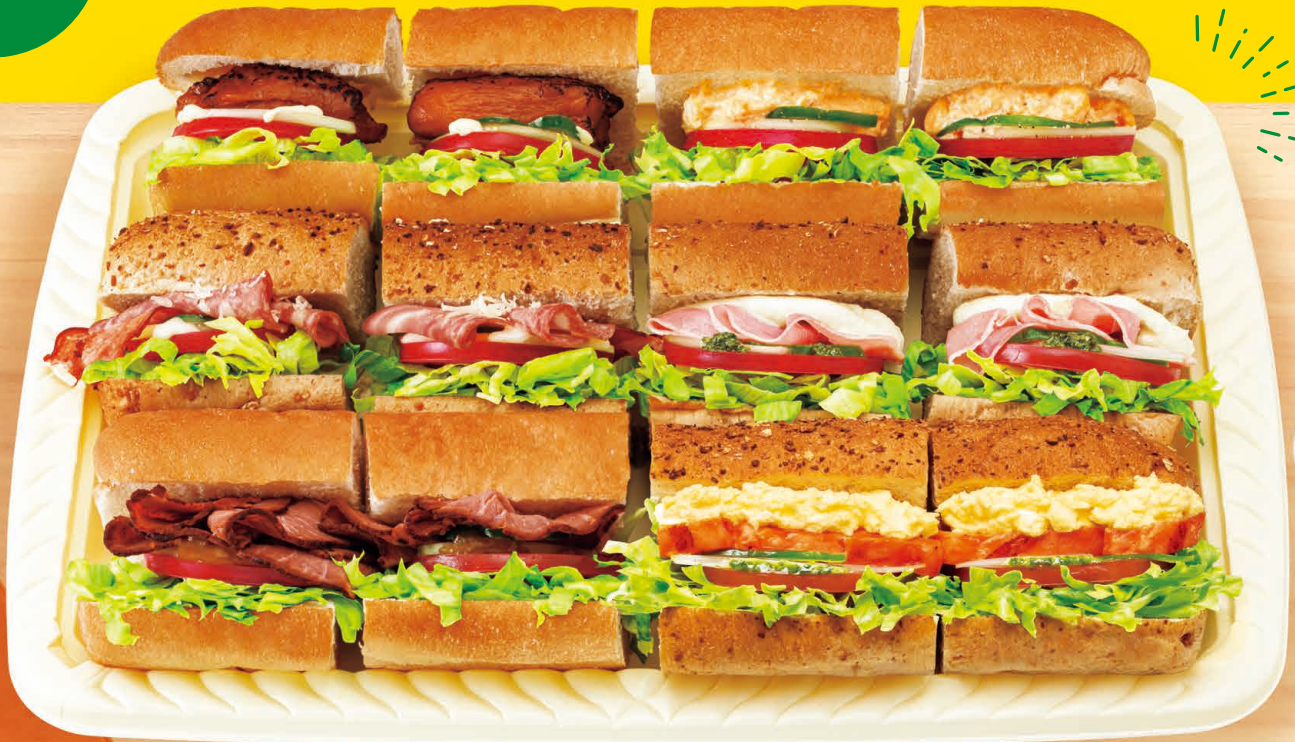

6種の
おいしさ

お得にいろいろ楽しめる!

人気
メニューを
贄沢に!

パーティートレイA

(税込)
¥2,830

- ローストビーフ ~プレミアム製法~ ●生ハム&マスカルポーネ
- チリチキンたまご ●たまご ●てり焼きチキン ●BLT

パーティートレイB

(税込)
¥2,480

- ツナ ●チリチキン ●サラダチキン
- たまご ●てり焼きチキン ●BLT

事前のご予約が便利です! ご予約の場合は下の注文書またはお電話で!

※パーティートレイのメニューは写真の組み合わせと異なります。※表示価格は2021年11月現在のものです。※表記はすべて税込価格となり、「店内でのお食事」と「お持ち帰り」でどちらも同一の税込価格です。(税抜価格は異なります。)*写真はイメージです。

ご注文書 (お客様控え)